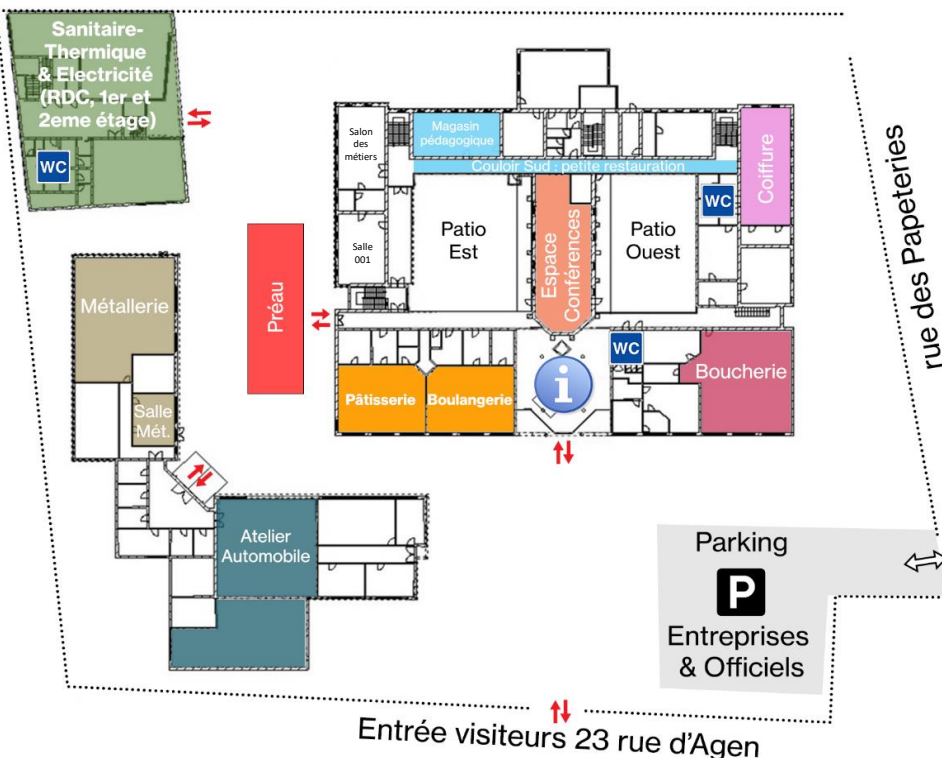

Apprentissage Dating : Espace conférences

Boucherie

RDC

Démonstrations de préparations
Jeu d'estimation de poids avec lots à gagner
Quiz sur la filière
Diaporama sur les bovins

Pâtisserie

RDC

Travail du sucre, décors au cornet, quiz
Sélection Meilleur Apprenti de France

Apprentissage Dating : Espace Conférences

Boulangerie

RDC

Présentation de la filière,
Démonstrations & dégustations
Apprentissage Dating : Espace Conférences

Electricité

2e étage

Atelier Câblage & atelier fils volants
Démonstrations de programmation

Apprentissage Dating : (2e étage)
Salles Edison et Newton

Sanitaire & Thermique

1er étage
& RDC

Présentation de la filière
Entraînement Meilleur Apprenti de France
Apprentissage Dating : (1er étage)
Salles Tesla, Techno GC et Expérimentation

Métallerie

RDC

Travaux pratiques de soudures
Entraînement Meilleur Apprenti de France
Apprentissage Dating : Salle Mét.

Automobile

RDC

Parcours à travers l'atelier
Quiz en ligne avec des goodies à gagner
Apprentissage Dating : Atelier automobile

- Accueil
- Stand Candidats
- Information Contrats

- Information Accompagnement adapté
- Quiz « Inter-pôles »
- Questionnaire de satisfaction

Préau

Exposition de réalisations d'apprentis

Atelier CV, lettre de motivation et
entretien d'embauche

Principales entrées

Défilé : descente des escaliers du Hall
Vendredi 18h ; Samedi 12h

Rez-de-chaussée