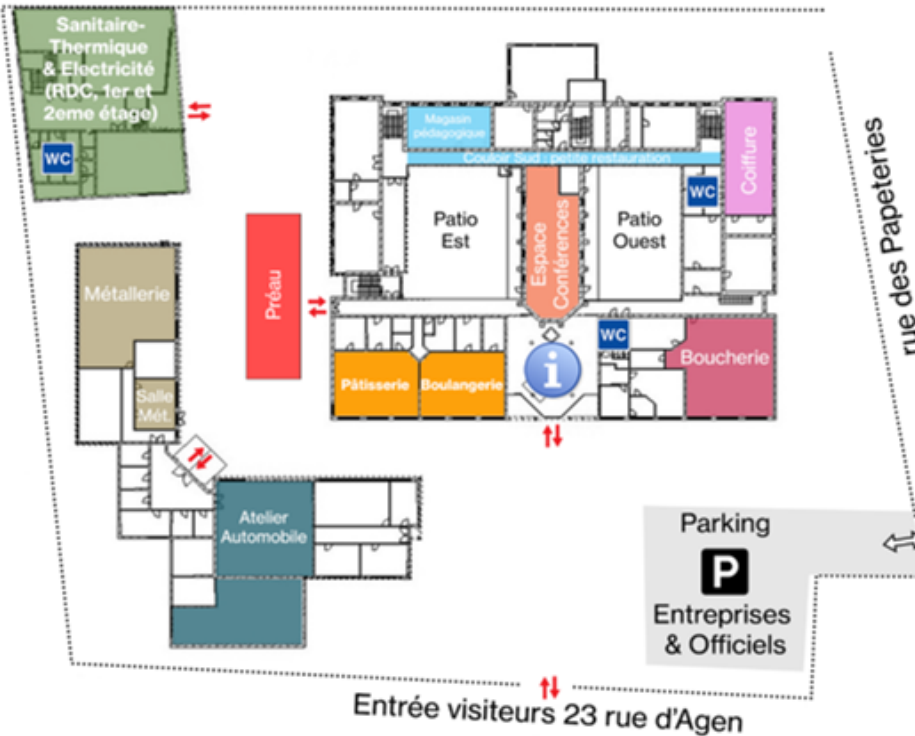

Vendredi 16 février

et

Samedi 17 février

cfa-colmar.com

1^{er} étage

Défilé itinérant
« Les métiers du
CFA à travers la
coiffure &
l'esthétique »

Descente des
escaliers du Hall
Vendredi 18h
Samedi 11h

Atelier CV, lettre de
motivation et entretien
d'embauche

Rez-de-chaussée

Coiffure RDC

Démonstrations de coiffure sur têtes malléables & sur modèles

Apprentissage Dating : **Espace Conférences**

Esthétique 1^{er} étage

Modelage du corps, soin du visage, maquillage, pose de vernis & de faux ongles

Apprentissage Dating : **Salle 106**

Commerce 1^{er} étage & RDC

Salle 128 : Présentation de la filière
Salle 125 : Vidéo de présentation & loterie
Magasin pédagogique : Ventes (gâteaux, habits)
Couloir Sud : Petite restauration (crêpes, hot-dogs)
Apprentissage Dating : **Espace conférences**